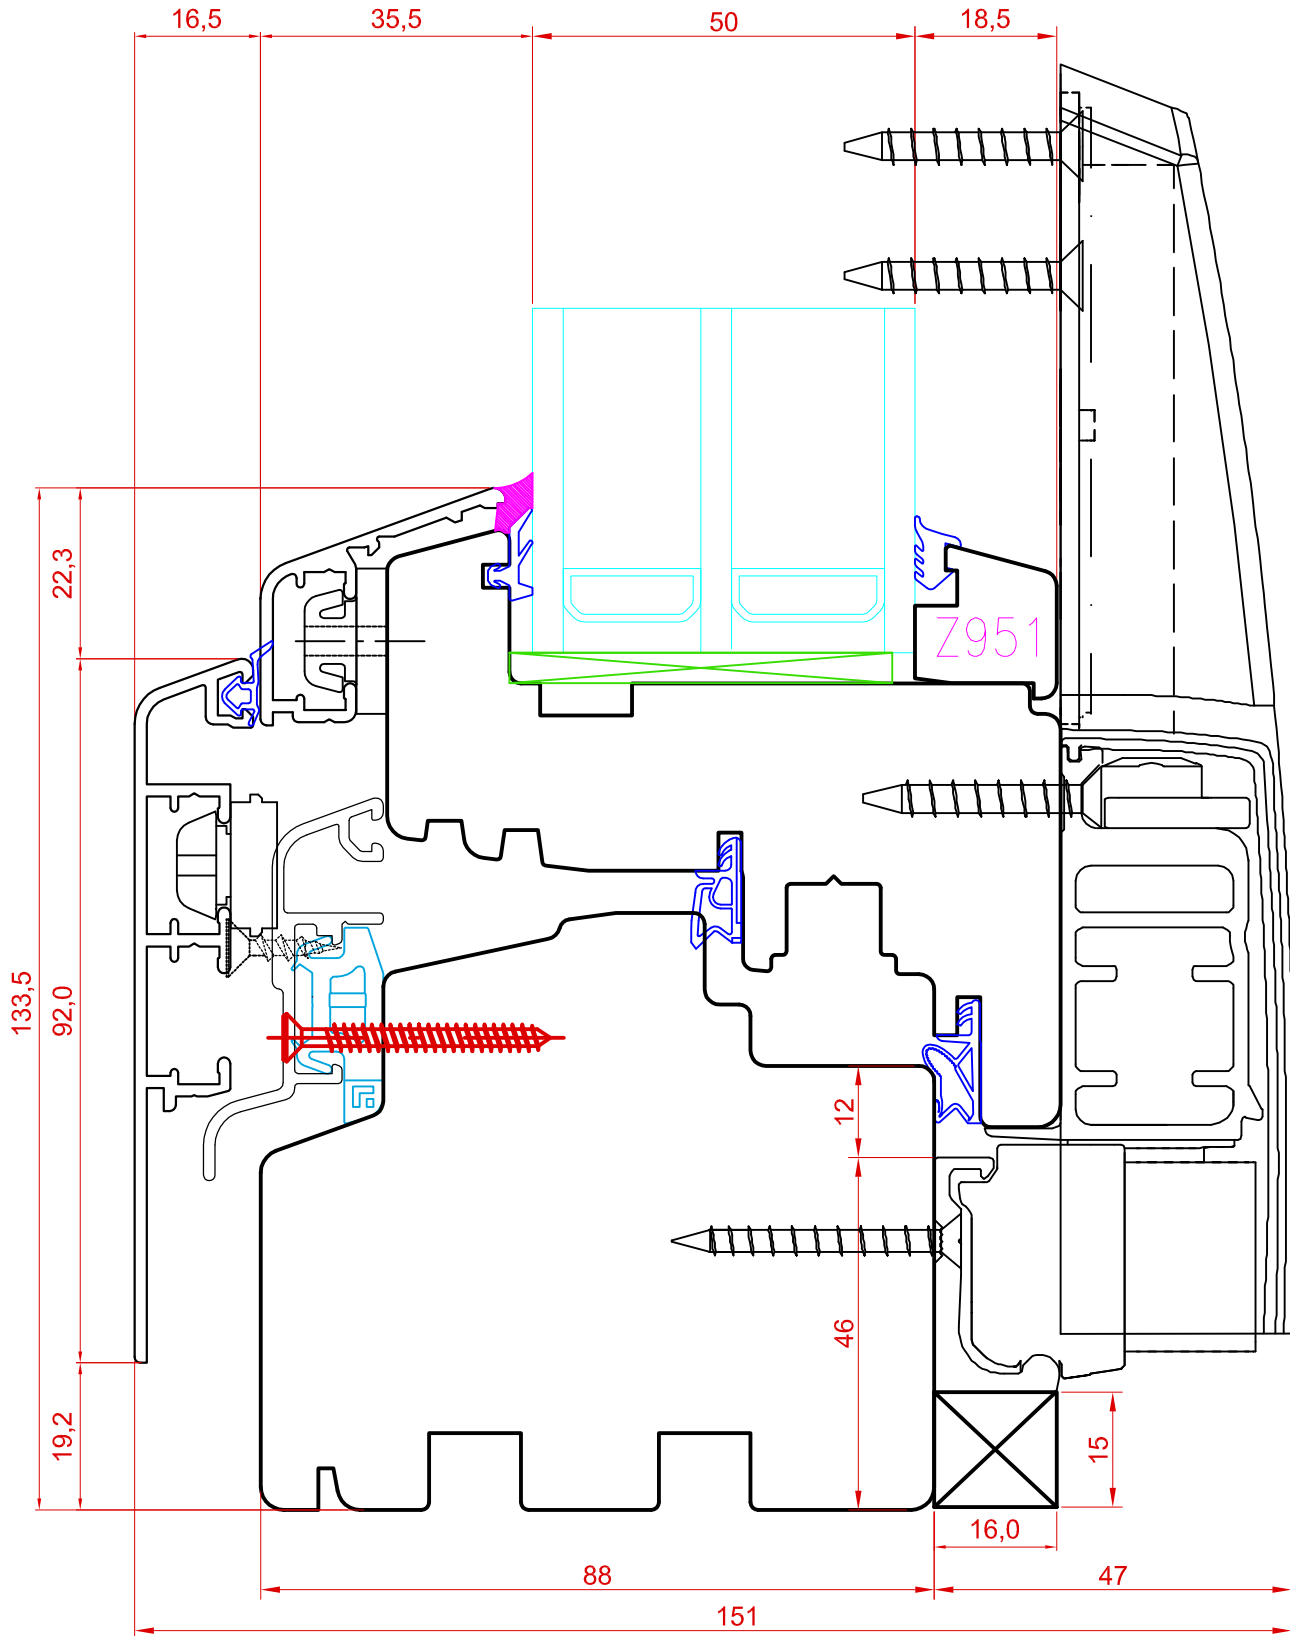

TOOTMINE.

Viking Window AS
Mäo, Järvamaa 72751 tlf.372 38 48 900

SAKSA TÜÜPI DK88 PUIT-ALU LÜKANDUKS
ALALÕIGE KOOS SULUSEGA ROTO PATIO 160S.

JOONISE NR:
DKA88.2.52

KUUPÄEV:

MÕÖT: 1:1

REVISION A:

REVISION B:

REVISION C:

KINNITATUD:

RN.

USTE JA PUITALU TOODETE SPREE LIISTUD KINNITADA LISAKS 3,5x35 KRUVIDEGA

Tootja jätab endale õiguse teha muudatusi !